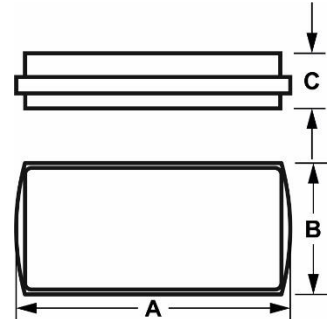

ORION Z GRZAŁKĄ

OPRAWY AWARYJNE LED

CZ: Nouzové osvětlení LED / SK: núdzové osvetlenie LED / EN: Emergency lighting LED

INDEX	ABC			Tc[K]		Tryb pracy	Test	Czas pracy	A [mm]	B [mm]	C [mm]	
013896	Orion	7W	154 lm	5000-6000 K	Biały biła bielá white	Sieciowo-awaryjny/ Awaryjny	Manual	3h	352	110	64	5902270310917
045720	Orion	14W	122 lm	5000K		Sieciowo-awaryjny/ Awaryjny	Manual	3h	352	110	64	
045630	Orion	15W	182 lm	5000K		Sieciowo-awaryjny/ Awaryjny	Manual	3h	352	110	64	
013891	Orion	15W	126 lm	6500 K		Sieciowo-awaryjny	Centralny	3h	352	110	64	

Dostępne Akcesoria:

012637 Tabliczka dwustronna do opraw Orion 3,2W

012638 Tabliczka dwustronna do opraw Orion 7W

012639 Maskownica podtynkowa

Materiał / Materiál / Material

PL: Tworzywo sztuczne PC

CZ: PC Plast